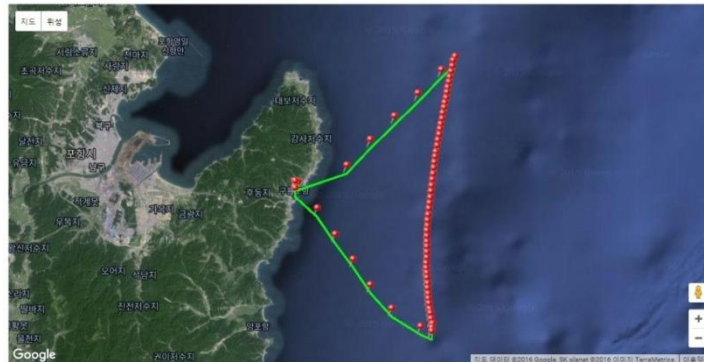

船舶用モニターリングシステム